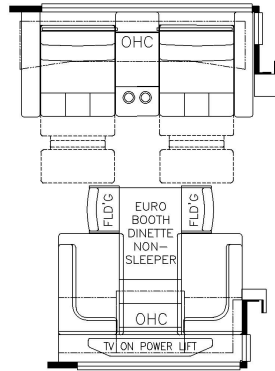

2025 New Aire Diesel Pusher 3549

K258 - ODS 87 THEATRE SEATING  
& DS EURO BOOTH DINETTE 38"