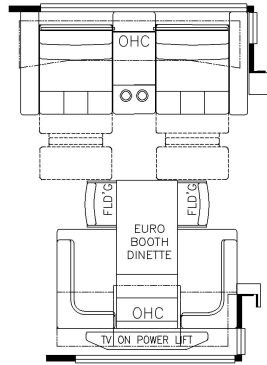

2024 New Aire Diesel Pusher 3549

K258 - ODS 87 THEATRE SEATING
& DS EURO BOOTH DINETTE 38"